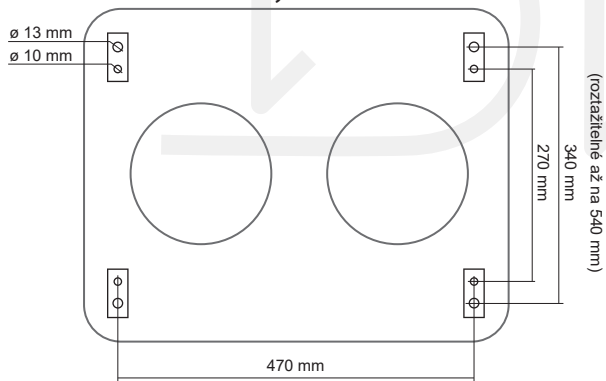

Půdorys kotvení

Komínová stříška **NAPOLEON C**

Půdorysný rozměr krycího plechu 780 x 720 mm

Kompletní nerezové provedení.

Kotvící šrouby nejsou součástí balení.

www.kominovestrisky.cz