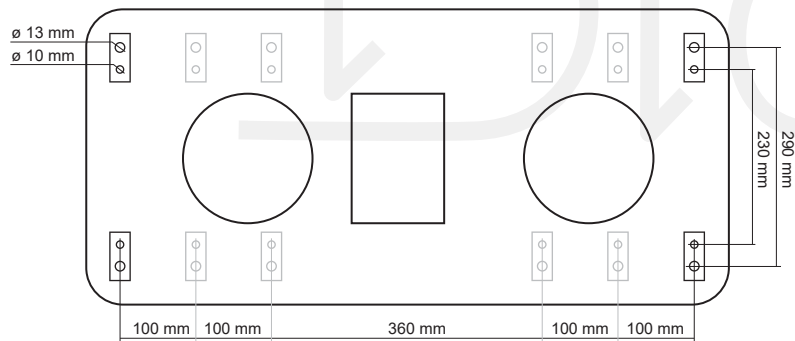

Půdorys kotvení

Možnosti rozteče kotvení: 360, 460, 560, 660 nebo 760 mm

Komínová stříška **NAPOLEON UNI-1**

Kompletní nerezové provedení.

Tato komínová stříška má z každé strany předvrtané tři řady otvorů pro upevnění konzole. Nabízí tak několik možností roztečí konzolí: 360, 460, 560, 660 nebo 760 mm.

Po upevnění konzolí k nerezovému plechu utěsníte zbylé otvory pomocí dodaných nerezových šroubů s podložkou.

Kotvicí šrouby nejsou součástí balení.

Komínovou stříšku lze prodloužit pomocí MODULU UNI-1.

www.kominovestrisky.cz