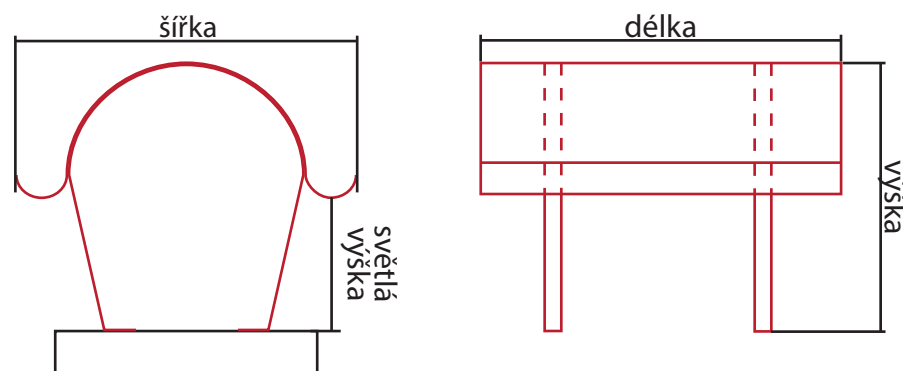

Půdorysné velikosti stříšek a komínových desek

Výška stříšky: 420 mm
Světlá výška: 250 mm

STŘÍŠKA
šířka 580 mm

KOMÍN
šířka 300 - 480 mm

délka
500 mm

S

délka
350 - 400
mm

Výška stříšky: 420 mm, světlá výška 250 mm

STŘÍŠKA
šířka 650 mm

délka
560 mm

A

délka 720 mm

B

délka 1150 mm

D

ze dvou plechů

délka 1000 mm

UNI1

délka 1360, 1460, 1560, 1660, 1760 mm ...

UNI1 + MODUL

ze dvou i více plechů - lze opakovaně nadpojit,
maximální délka tak není omezena

KOMÍN
šířka 330 - 550 mm

délka
390 - 460
mm

délka
530 - 620 mm

délka
960 - 1050 mm

délka
460 - 900 mm

délka 1120 - 1660 mm

Výška stříšky: 520 mm, světlá výška 300 mm

STŘÍŠKA
šířka 780 mm

délka 720 mm

C

délka 1190 mm